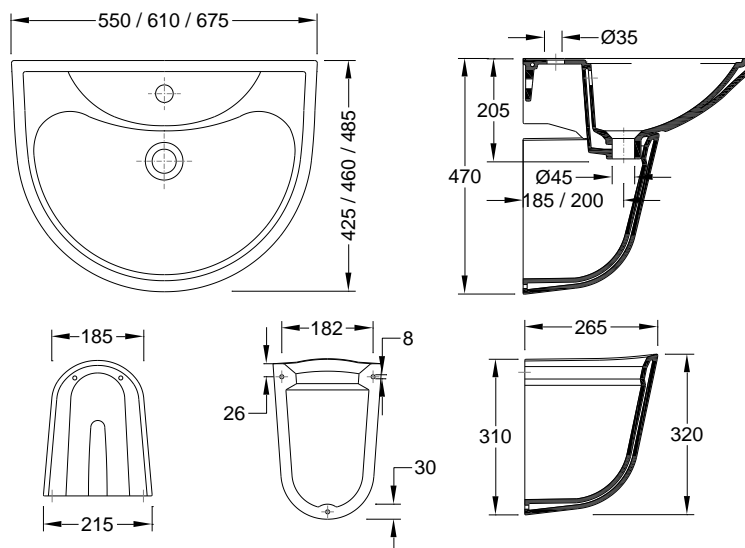

| Desenho técnico |